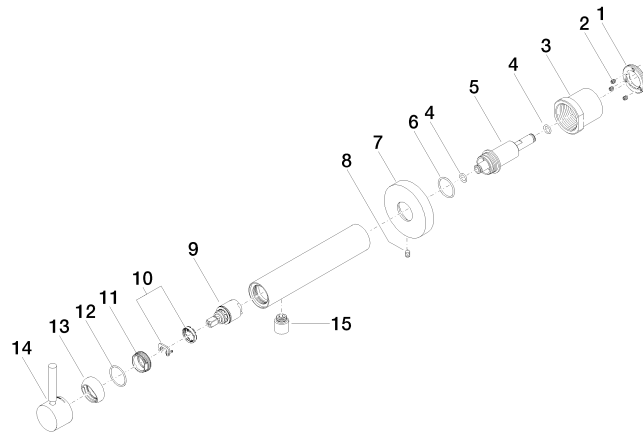

META Waschtisch-Wand-Einhandbatterie ohne Ablaufgarnitur - Light Gold gebürstet

META

36 804 661

- Ausladung 160 mm
- starrer Auslauf
- runder luftangereicherter Strahl
- Bohrungsdurchmesser 60 mm
- Rosette Ø 78 mm
- Durchfluss max. 5,7 l/min
- bleifrei
- mit Einpunktbefestigung
- Dieses Produkt leistet einen Beitrag zur Erfüllung der Vorgaben von nachhaltigen Gebäudezertifizierungen, z.B. LEED®, BREEAM®, DGNB

Benötigtes Zubehör

- UP-Wandbefestigung -** 35 003 970 90
- Min. Einbautiefe 78 mm
 - Max. Einbautiefe 103 mm

36 804 661
mm [inches]

Durchflussdiagramm

36 804 661

Ersatzteilstückliste

Nr.	Artikelnummer	Benennung	Verbaumenge	Lieferzeit
1	09 24 77 002 90	Mutter	1	2
2	90 31 11 030 00 90	Stift	3	2
3	09 21 02 128 90	Huelse	1	2
4	09 14 10 139 90	Dichtung	2	2
5	09 24 04 210 10 90	Nippel	1	2
6	90 14 10 063 00 90	Dichtung	1	2
7	09 27 88 009-27	Rosette	1	60
8	09 31 11 144 90	Stift	1	2
9	90 15 05 044 00 90	Kartusche	1	2
10	90 28 10 148 00 90	Zubehoer	1	2
11	09 24 04 266 90	Mutter	1	2
12	09 14 10 120 90	Dichtung	1	2
13	09 28 30 043-27	Haube	1	60
14	90 20 66 024 00-27	Griff	1	30
15	90 23 01 168 00-27	Luftsprudler	1	30