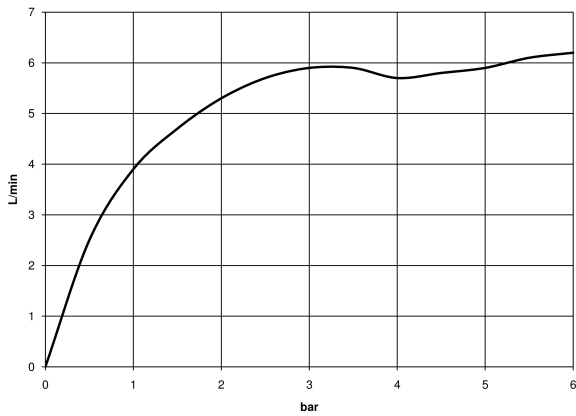

Benötigtes Zubehör

- UP-Wandbefestigung -** 35 003 970 90
- Min. Einbautiefe 78 mm
 - Max. Einbautiefe 103 mm

36 804 661
mm [inches]

Durchflussdiagramm

36 804 661

Ersatzteilstückliste

Nr.	Artikelnummer	Benennung	Verbaumenge	Lieferzeit
1	09 24 77 002 90	Mutter	1	2
2	90 31 11 030 00 90	Stift	3	2
3	09 21 02 128 90	Huelse	1	2
4	09 14 10 139 90	Dichtung	2	2
5	09 24 04 210 10 90	Nippel	1	2
6	90 14 10 063 00 90	Dichtung	1	2
7	09 27 88 009-27	Rosette	1	60
8	09 31 11 144 90	Stift	1	2
9	90 15 05 044 00 90	Kartusche	1	2
10	90 28 10 148 00 90	Zubehoer	1	2
11	09 24 04 266 90	Mutter	1	2
12	09 14 10 120 90	Dichtung	1	2
13	09 28 30 043-27	Haube	1	60
14	90 20 66 024 00-27	Griff	1	30
15	90 23 01 168 00-27	Luftsprudler	1	30