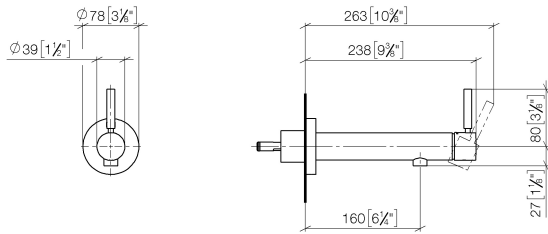

META Waschtisch-Wand-Einhandbatterie ohne Ablaufgarnitur - Light Gold gebürstet

META

36 804 661

- Ausladung 160 mm
- starrer Auslauf
- runder luftangereicherter Strahl
- Bohrungsdurchmesser 60 mm
- Rosette Ø 78 mm
- Durchfluss max. 5,7 l/min
- bleifrei
- mit Einpunktbefestigung
- Dieses Produkt leistet einen Beitrag zur Erfüllung der Vorgaben von nachhaltigen Gebäudezertifizierungen, z.B. LEED®, BREEAM®, DGNB

Benötigtes Zubehör

- UP-Wandbefestigung -** 35 003 970 90
- Min. Einbautiefe 78 mm
 - Max. Einbautiefe 103 mm

36 804 661
mm [inches]

Durchflussdiagramm

36 804 661

Ersatzteilstückliste

Nr.	Artikelnummer	Benennung	Verbaumenge	Lieferzeit
1	09 24 77 002 90	Mutter	1	2
2	90 31 11 030 00 90	Stift	3	2
3	09 21 02 128 90	Huelse	1	2
4	09 14 10 139 90	Dichtung	2	2
5	09 24 04 210 10 90	Nippel	1	2
6	90 14 10 063 00 90	Dichtung	1	2
7	09 27 88 009-27	Rosette	1	60
8	09 31 11 144 90	Stift	1	2
9	90 15 05 044 00 90	Kartusche	1	2
10	90 28 10 148 00 90	Zubehoer	1	2
11	09 24 04 266 90	Mutter	1	2
12	09 14 10 120 90	Dichtung	1	2
13	09 28 30 043-27	Haube	1	60
14	90 20 66 024 00-27	Griff	1	30
15	90 23 01 168 00-27	Luftsprudler	1	30